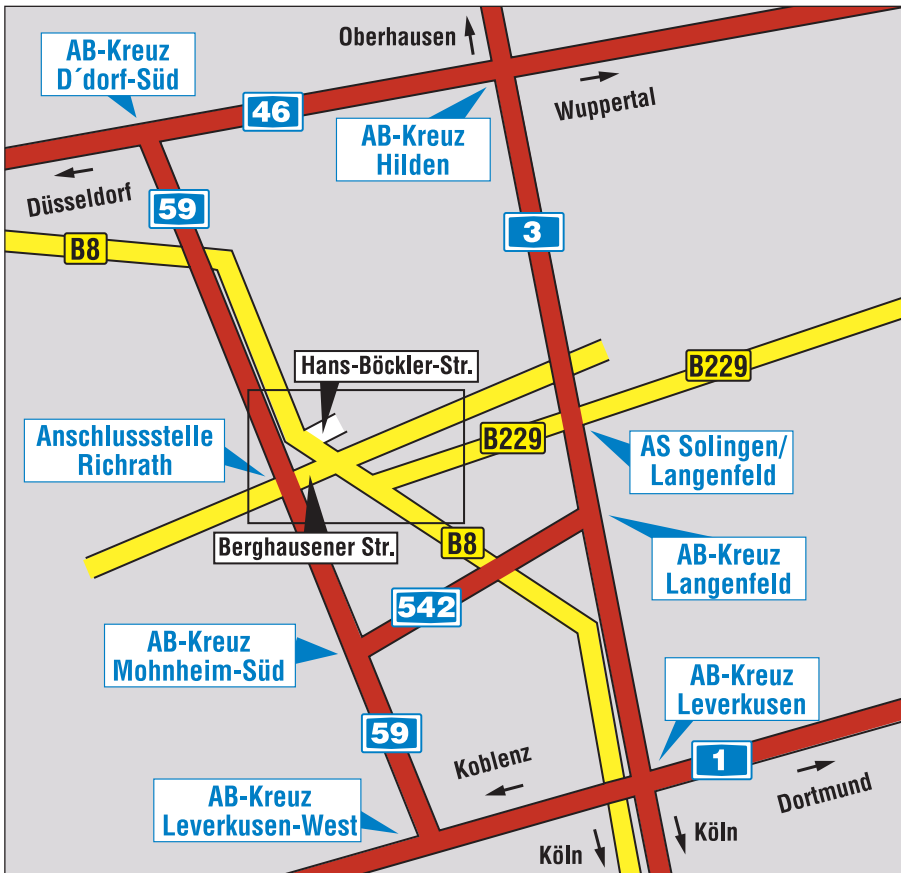

Backes Druck GmbH
 Hans-Böckler-Str. 5
 40764 Langenfeld
 Telefon: 02173 - 20 376 - 0
 Telefax: 02173 - 20 376 - 29
 E-Mail: info@backes-druck.de
 Internet: www.backes-druck.de

So finden Sie uns:

Aus Richtung Düsseldorf

Ab Düsseldorf-Süd erreichen sie uns über die Autobahn oder Bundesstraße:

1. Autobahn:

Fahren Sie über die A59 und verlassen sie die Autobahn an der Anschlussstelle Richrath. Biegen Sie links auf die Berghausener Straße ab. Dann wieder links auf die B8 (Ri. Düsseldorf). Biegen Sie nun rechts in die Hans-Böckler-Straße ab. Backes Druck liegt nach ca. 200 m auf der rechten Seite.

Oder:

2. Bundesstraße:

Folgen Sie der B8 in Ri. Langenfeld. Hinter Düsseldorf-Hellerhof sehen Sie nach einigen Kilometern auf der linken Seite das Küchenhaus Smidt. Biegen Sie hier links in die Hans-Böckler-Straße ein.

Aus Richtung Köln und Dortmund

Folgen Sie ab Kreuz Leverkusen der A1 Ri. Leverkusen-West. Wechseln Sie dort auf die A59 und fahren Sie bis zur Anschlussstelle Richrath. Biegen Sie rechts auf die Berghausener Straße ab. Dann links auf die B8 (Ri. Düsseldorf). Fahren Sie nun rechts in die Hans-Böckler-Straße. Backes Druck liegt nach ca. 200 m auf der rechten Seite.