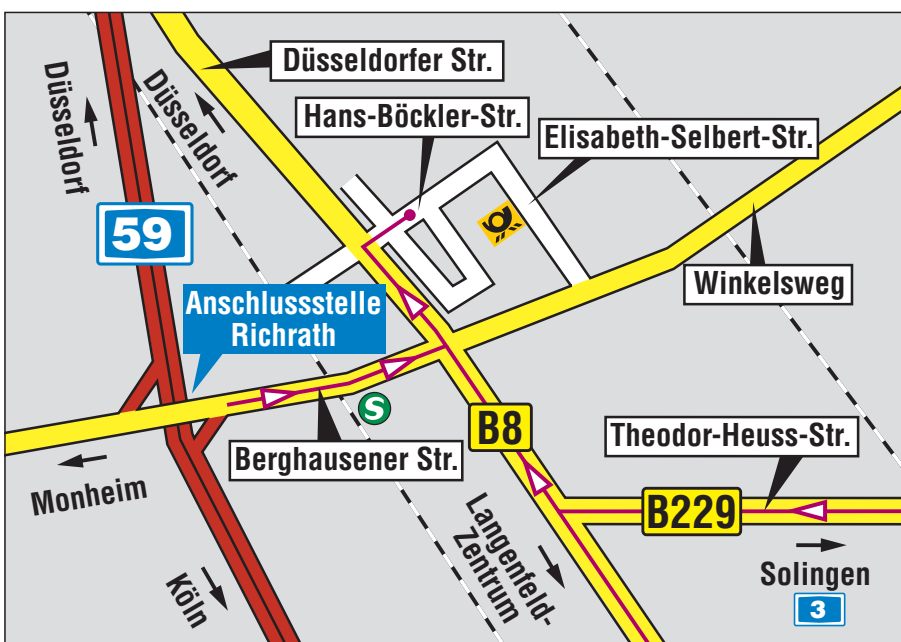

Backes Druck GmbH
 Hans-Böckler-Str. 5
 40764 Langenfeld
 Telefon: 02173 - 20 376 - 0
 Telefax: 02173 - 20 376 - 29
 E-Mail: info@backes-druck.de
 Internet: www.backes-druck.de

So finden Sie uns:

Aus Richtung Düsseldorf

Ab Düsseldorf-Süd erreichen sie uns über die Autobahn oder Bundesstraße:

1. Autobahn:

Fahren Sie über die A59 und verlassen sie die Autobahn an der Anschlussstelle Richrath. Biegen Sie links auf die Berghausener Straße ab. Dann wieder links auf die B8 (Ri. Düsseldorf). Biegen Sie nun rechts in die Hans-Böckler-Straße ab. Backes Druck liegt nach ca. 200 m auf der rechten Seite.

Oder:

2. Bundesstraße:

Folgen Sie der B8 in Ri. Langenfeld. Hinter Düsseldorf-Hellerhof sehen Sie nach einigen Kilometern auf der linken Seite das Küchenhaus Smidt. Biegen Sie hier links in die Hans-Böckler-Straße ein.

Aus Richtung Köln und Dortmund

Folgen Sie ab Kreuz Leverkusen der A1 Ri. Leverkusen-West. Wechseln Sie dort auf die A59 und fahren Sie bis zur Anschlussstelle Richrath. Biegen Sie rechts auf die Berghausener Straße ab. Dann links auf die B8 (Ri. Düsseldorf). Fahren Sie nun rechts in die Hans-Böckler-Straße. Backes Druck liegt nach ca. 200 m auf der rechten Seite.